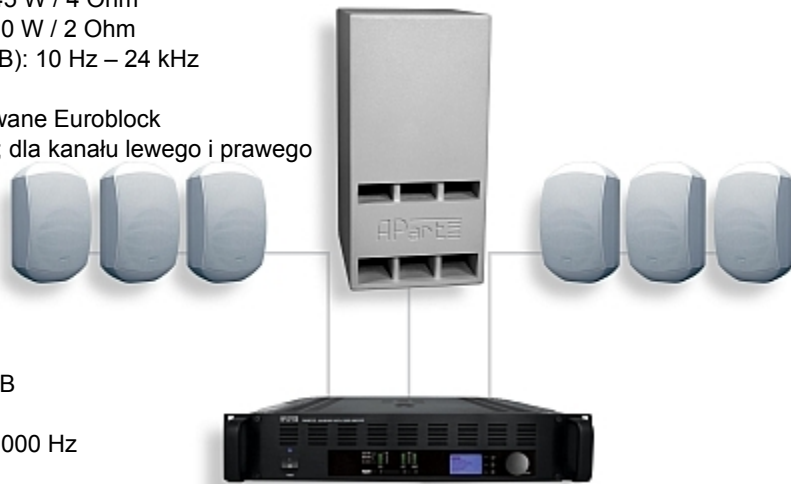

LOUNGESET-W

Kompletny zestaw nagłośnieniowy

APart

DANE TECHNICZNE

Cyfrowy wzmacniacz mocy CHAMP-3D

- Cyfrowy procesor sygnału (DSP) z 4-zakresowym parametrycznym korektorem barwy i kreatorem konfiguracji głośników APart Audio
- Interfejs użytkownika z wyświetlaczem LCD i 3 poziomami dostępu
- Układy wzmacniające klasy D; chłodzenie konwekcyjne
- Moc wyjściowa ciągła – kanał lewy i prawy: 345 W / 4 Ohm
- Moc wyjściowa RMS – kanał subwoofera: 1.100 W / 2 Ohm
- Zakres przenoszonych częstotliwości: (+0/-3 dB): 10 Hz – 24 kHz
- Stosunek sygnał / szum: > 90 dB, A-ważony
- Wejścia: 2 x zbalansowane XLR; 2x zbalansowane Euroblock
- Wyjścia: typu Speakon® - 2 x dla subwoofera; dla kanału lewego i prawego
- Wymiary: 89x483x380 mm; waga: 16,0 kg

Zestawy głośnikowe MASK4T-W

- 4,2" głośnik niskotonowy typu HD
- 1" głośnik wysokotonowy z jedwabną kopułką i tubą Varithroat
- Impedancja: 16 Ohm
- Efektywność: 89dB/1 W/1 m
- Maksymalny poziom natężenia dźwięku: 116 dB
- Moc: 50 W RMS / 200 W szczytowa
- Zakres przenoszonych częstotliwości: 80 – 20.000 Hz
- Wymiary: 223x129x130 mm; waga: 2,05 kg

Subwoofer pasywny SUB2201-W

- Obudowa pasmowo-przepustowa 6-ego rzędu
- 10" głośnik niskotonowy z membraną o dużym wychyleniu
- Impedancja nominalna: 4 Ohm
- Efektywność: 96 dB/1 W/1 m
- Moc: 2 x 300 W RMS / 2 x 600 W szczytowa
- Zakres przenoszonych częstotliwości: 45 – 150 Hz
- Wymiary: 600x300x380 mm; waga: 18,5 kg

Sześć głośników gabinetowych **MASK4T** odpowiada za równomierne wypełnienie całego pomieszczenia wysokiej jakości dźwiękiem, zaś subwoofer **SUB2201** dodaje do muzyki odpowiednio silne uderzenie basów. Uniwersalny, chłodzony konwekcyjnie wzmacniacz **CHAMP-3D** pracuje absolutnie bezgłośnie i oferuje opcjonalną blokadę zmian wszelkich ustawień (np. źródła muzyki, głośności, barwy dźwięku, itd.).