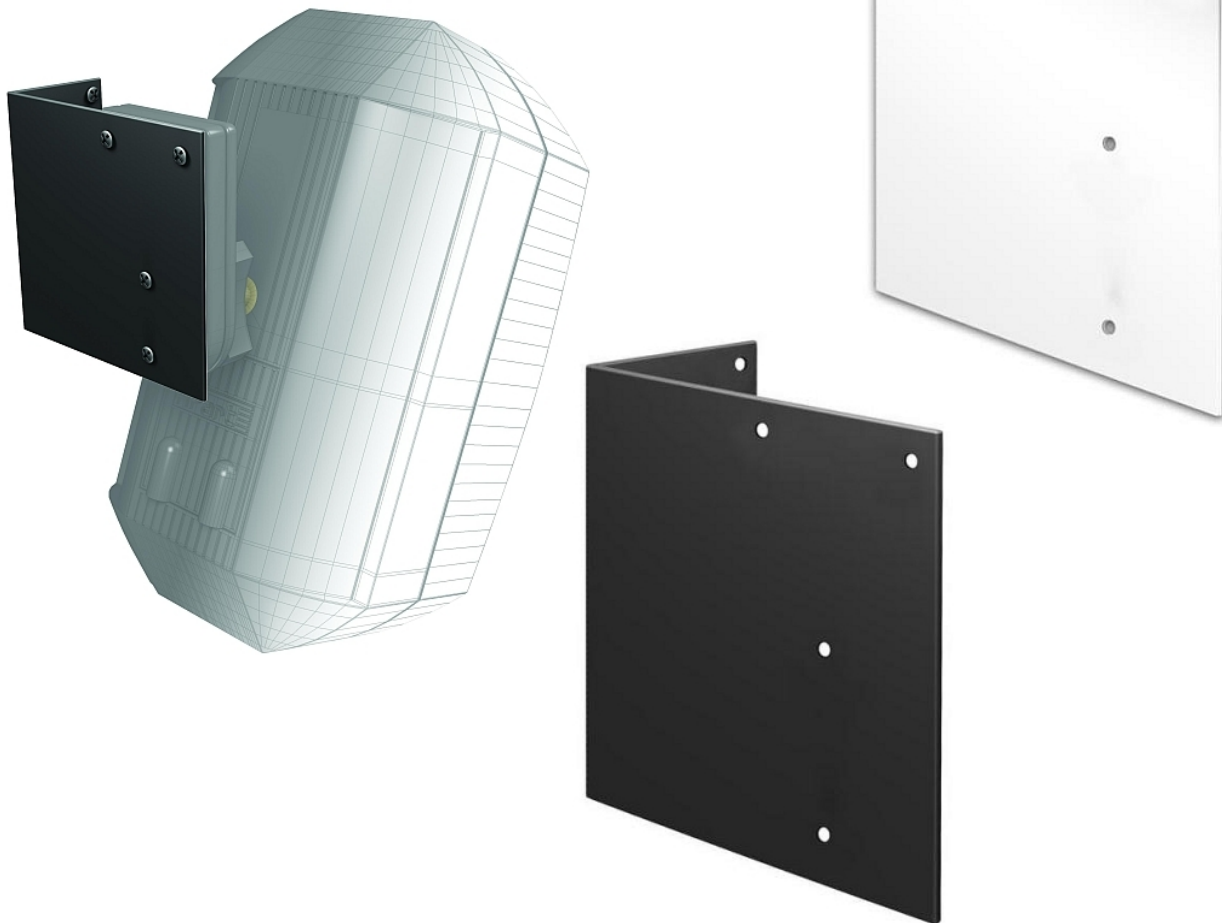

MASKLW / MASKLBL

Uchwyt montażowy w kształcie litery „L”

APart

DANE TECHNICZNE

- **MASKLW** – uchwyt w kolorze białym
- **MASKLBL** – uchwyt w kolorze czarnym
- Zawartość opakowania: 1 para uchwytów
- Waga: 1,05 kg netto (para)
- Wymiary: 185 x 130 mm; 50 x 130 mm

APart Audio MASKLW i MASKLBL to uchwyty montażowe w kształcie litery „L” do zestawów głośnikowych **MASK4** i **MASK6**, pozwalające na ich instalację pod kątem do 90°. Jest to przydatne rozwiązanie w takich wnętrzach jak kościoły czy sale wykładowe.

Uchwyty zostały zaprojektowane specjalnie pod kątem zgodności z położeniem punktów montażowych Intelli-Mount w podstawkach zestawów **MASK4** i **MASK6**, dzięki czemu zapewniają perfekcyjny, stabilny montaż.