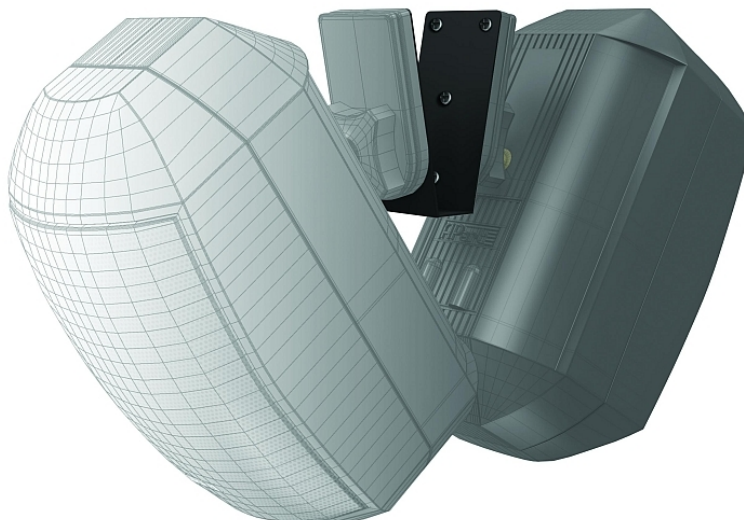

MASKVW / MASKVBL

Uchwyt montażowy w kształcie litery „V”

APart

DANE TECHNICZNE

- **MASKVW** – uchwyt w kolorze białym
- **MASKVBL** – uchwyt w kolorze czarnym
- Zawartość opakowania: 1 uchwyt
- Waga: 0,3 kg netto
- Wymiary: 125 x 70 mm (ramiona);
28 x 70 mm (podstawa)

APart Audio MASKVW i MASKVBL to uchwyty montażowe w kształcie litery „V” przeznaczone do instalacji dwóch zestawów głośnikowych **MASK4 i MASK6**, zwróconych do siebie tylnymi ściankami obudów., podwieszonych pod sufitem na wspólnej linie.

Uchwyty pozwalają na montaż dwóch zestawów głośnikowych serii **MASK**, o takich samych wymiarach i wadze, promieniujących dźwięk pod kątem 180° względem siebie.

Uchwyty **MASKVW i MASKVBL** zostały zaprojektowane specjalnie pod kątem zgodności z położeniem punktów montażowych Intelli-Mount w podstawkach zestawów **MASK4 i MASK6**. Pozwalają instalatorom na umieszczenie głośników w dowolnym punkcie pomieszczenia, optymalnym dla osiągnięcia najlepszego rozpraszania dźwięku.