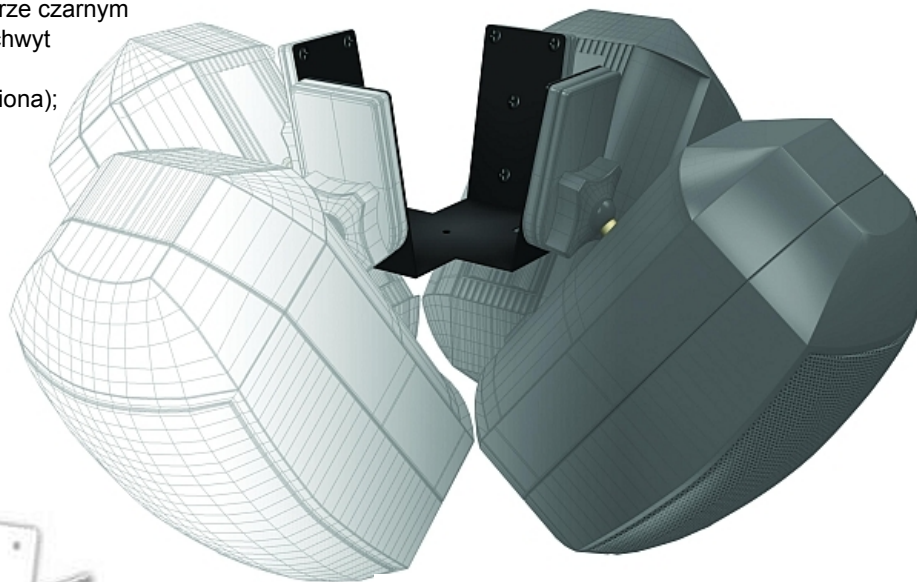

MASKWW / MASKWBL

Uchwyt montażowy w kształcie litery „W”

APart

DANE TECHNICZNE

- **MASKWW** – uchwyt w kolorze białym
- **MASKWBL** – uchwyt w kolorze czarnym
- Zawartość opakowania: 1 uchwyt
- Waga: 1 kg netto
- Wymiary: 125 x 70 mm (ramiona);
155 x 70 mm (podstawa)

APart Audio MASKWW i MASKWBL to uchwyty montażowe w kształcie litery „W” przeznaczone do instalacji czterech zestawów głośnikowych **MASK4** i **MASK6**, zwróconych do siebie tylnymi ściankami obudów., podwieszonych pod sufitem na wspólnej linie.

Uchwyty pozwalają na montaż czterech zestawów głośnikowych serii **MASK**, o takich samych wymiarach i wadze, promieniujących dźwięk pod kątem 90° względem siebie.

Uchwyty **MASKWW** i **MASKWBL** zostały zaprojektowane specjalnie pod kątem zgodności z położeniem punktów montażowych Intelli-Mount w podstawkach zestawów **MASK4** i **MASK6**. Pozwalają instalatorom na umieszczenie głośników w dowolnym punkcie pomieszczenia, optymalnym dla osiągnięcia najlepszego rozpraszania dźwięku.