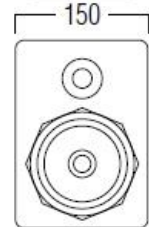

ARTSOUND RE2040

Głośnik instalacyjny wysokiej klasy

CECHY URZĄDZENIA

- Dwudrożny prostokątny głośnik ścienny lub sufitowy z zaawansowanymi przetwornikami
- Wyjątkowo dyskretna maskownica o grubości poniżej 5 mm i szerokości ramki 1 mm
- Ciepły i detaliczny charakter brzmienia
- Przeznaczony do pomieszczeń o powierzchni mniejszej niż 40 m²
- Obudowa z tworzywa ABS w kolorze białym, z możliwością dodatkowego malowania

DANE TECHNICZNE

- Przetworniki: 4-calowy niskotonowy z magnesem neodymowym;
1-calowa tytanowa kopułka wysokotonowa z magnesem neodymowym
- Impedancja: 4 - 8 Ohm
- Maksymalna moc: 100 W RMS
- Efektywność: 84 dB / 1 W / 1 m
- Zakres przenoszonych częstotliwości: 60 Hz – 20 kHz
- Wymiary otworu montażowego: 125 x 195 mm
- Wymiary (szer. x dług. x głęb.): 150 x 220 x 70 mm
- Waga: 1,2 kg