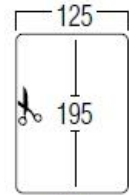

DANE TECHNICZNE

- Przetworniki: 4-calowy niskotonowy z magnesem neodymowym;
1-calowa tytanowa kopułka wysokotonowa z magnesem neodymowym
- Impedancja: 4 - 8 Ohm
- Maksymalna moc: 100 W RMS
- Efektywność: 84 dB / 1 W / 1 m
- Zakres przenoszonych częstotliwości: 60 Hz – 20 kHz
- Wymiary otworu montażowego: 125 x 195 mm
- Wymiary (szer. x dług. x głęb.): 150 x 220 x 70 mm
- Waga: 1,2 kg