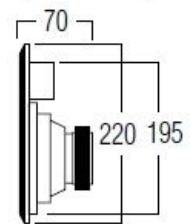

ARTSOUND RE2040

Głośnik instalacyjny wysokiej klasy

CECHY URZĄDZENIA

- Dwudrożny prostokątny głośnik ścienny lub sufitowy z zaawansowanymi przetwornikami
- Wyjątkowo dyskretna maskownica o grubości poniżej 5 mm i szerokości ramki 1 mm
- Ciepły i detaliczny charakter brzmienia
- Przeznaczony do pomieszczeń o powierzchni mniejszej niż 40 m²
- Obudowa z tworzywa ABS w kolorze białym, z możliwością dodatkowego malowania

DANE TECHNICZNE

- Przetworniki: 4-calowy niskotonowy z magnesem neodymowym;
1-calowa tytanowa kopułka wysokotonowa z magnesem neodymowym
- Impedancja: 4 - 8 Ohm
- Maksymalna moc: 100 W RMS
- Efektywność: 84 dB / 1 W / 1 m
- Zakres przenoszonych częstotliwości: 60 Hz – 20 kHz
- Wymiary otworu montażowego: 125 x 195 mm
- Wymiary (szer. x dług. x głęb.): 150 x 220 x 70 mm
- Waga: 1,2 kg