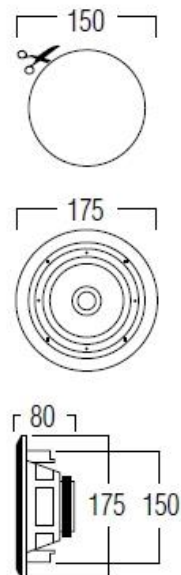

ARTSOUND RO2040

Głośnik sufitowy wysokiej klasy

artsound

CECHY URZĄDZENIA

- Dwudrożny głośnik sufitowy z zaawansowanymi przetwornikami w konfiguracji współosiowej
- Wyjątkowo dyskretna maskownica o grubości poniżej 5 mm i szerokości ramki 1 mm
- Ciepły i detaliczny charakter brzmienia
- Przeznaczony do pomieszczeń o powierzchni mniejszej niż 40 m²
- Obudowa z tworzywa ABS w kolorze białym, z możliwością dodatkowego malowania

DANE TECHNICZNE

- Przetworniki: 4-calowy niskotonowy z magnesem neodymowym;
1-calowa tytanowa kopułka wysokotonowa z magnesem neodymowym
- Impedancja: 4 - 8 Ohm
- Maksymalna moc: 100 W RMS
- Efektywność: 84 dB / 1 W / 1 m
- Zakres przenoszonych częstotliwości: 60 Hz – 20 kHz
- Średnica otworu montażowego: 150 mm
- Wymiary (średnica x głębokość): 175 x 80 mm
- Waga: 1,2 kg